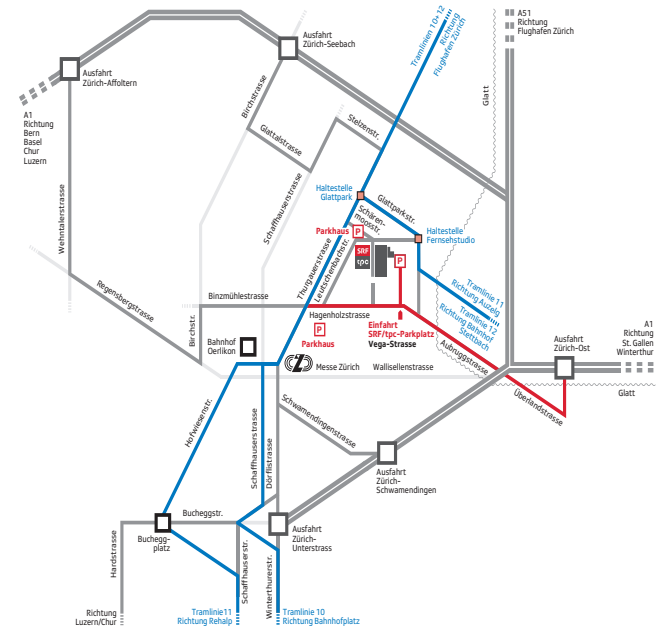

Beschränkte Teilnehmerzahl: max. 25 Personen

Mit den öffentlichen Verkehrsmitteln

Mit Tram Nr. 11 ab Hauptbahnhof Zürich oder Bahnhof Oerlikon, Richtung Auzelg bis Haltestelle **«Fernsehstudio»**.
Mit dem Tram Nr. 12 ab Bahnhof Stettbach, Richtung Flughafen bis Haltestelle **«Fernsehstudio»**.

Mit dem Auto

Zufahrt: Siehe Plan. Achten Sie auf die Beschilderung  der Messe Zürich. Folgen Sie den Pfeilen, denn das Fernsehstudio liegt ganz in der Nähe. Achten Sie dann auf den Wegweiser «SRF/tpc Besucher». Einige Parkplätze mit Ticketautomat sind verfügbar.