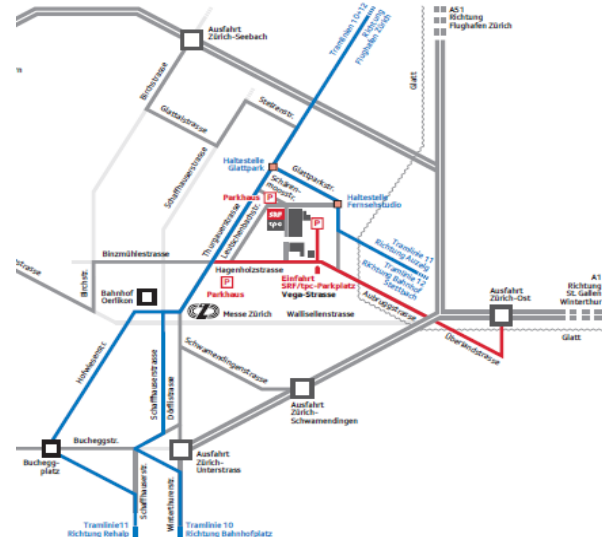

### Mit den öffentlichen Verkehrsmitteln

Mit Tram Nr. 11 ab Hauptbahnhof Zürich oder Bahnhof Oerlikon, Richtung Auzeleg bis Station «Fernsehstudio»