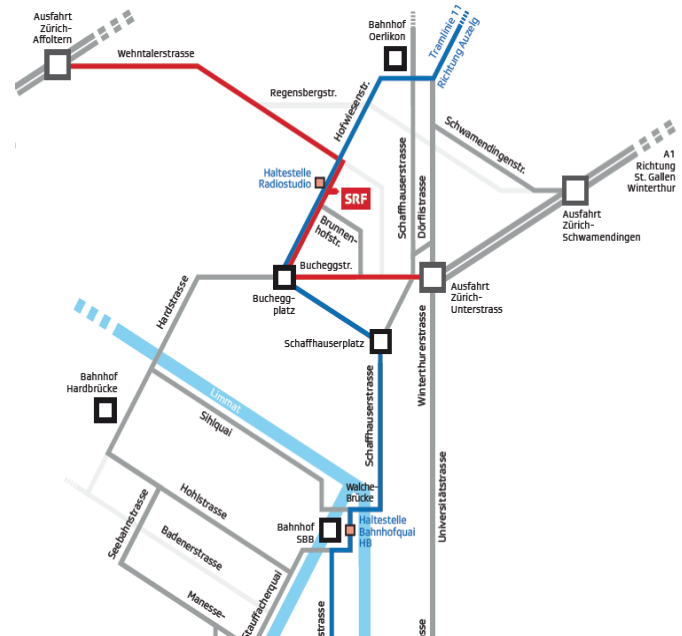

© Fotos: Oscar Alessio/srf

Datum

Donnerstag, 2. Juni 2016

Ort

Besammlung beim Empfang des Radiostudios Brunnenhof

Ablauf

- 13.50 Uhr Begrüssung durch den Vorstand der Sektion 3
- 14.00 Uhr Start Führung
- 15.30 Uhr Ausklang bei Kaffee & Kuchen

Tram Nr. 11 - Haltestelle «Radiostudio»

Beschränkte Anzahl Parkplätze (gegen Gebühr) ist vorhanden; Anreise mit den öffentlichen Verkehrsmitteln wird jedoch empfohlen.