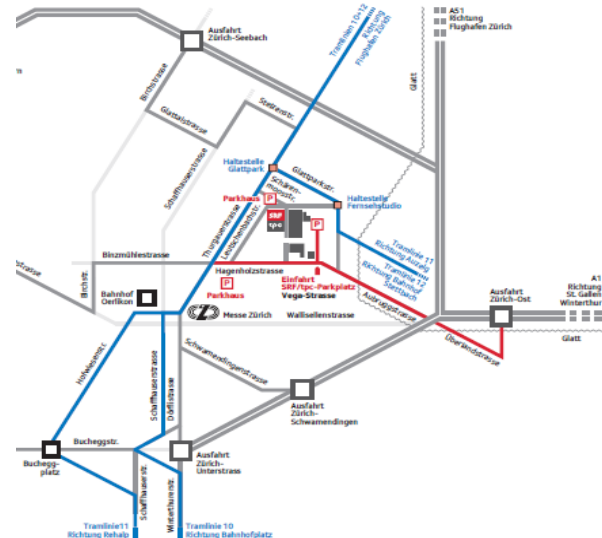

Mit den öffentlichen Verkehrsmitteln

Mit Tram Nr. 11 ab Hauptbahnhof Zürich oder Bahnhof Oerlikon, Richtung Auzeleg bis Station «Fernsehstudio»

Mit dem Auto

Zufahrt siehe Plan; achten Sie auf das Zeichen: 