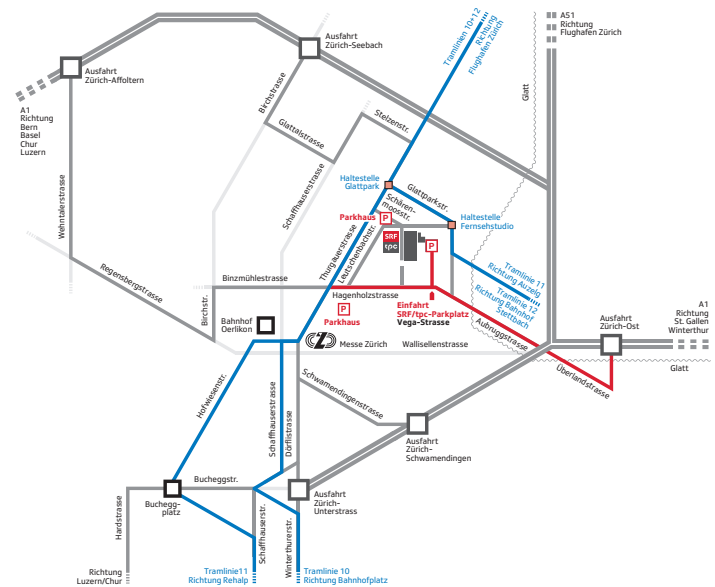

## Mit den öffentlichen Verkehrsmitteln

Mit Tram Nr. 11 ab Hauptbahnhof Zürich oder Bahnhof Oerlikon,  
Richtung Auzelg bis Haltestelle **«Fernsehstudio»**.  
Mit dem Tram Nr. 12 ab Bahnhof Stettbach,  
Richtung Flughafen bis Haltestell **«Fernsehstudio»**.