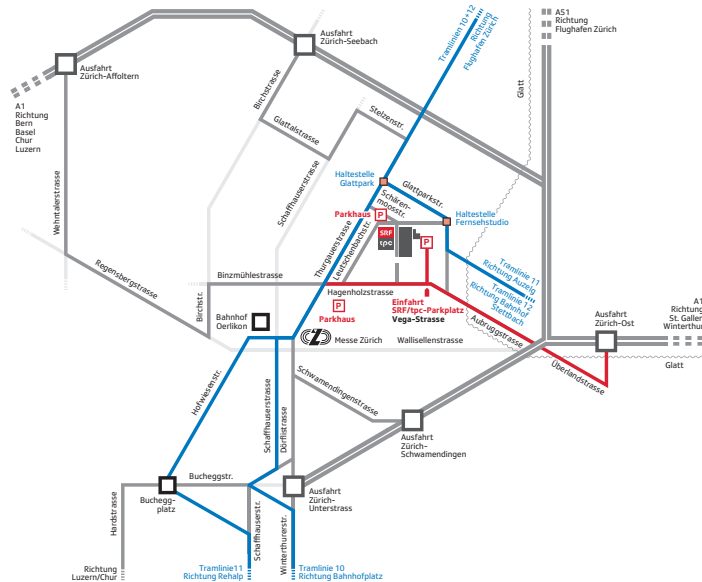

Mit den öffentlichen Verkehrsmitteln

Mit Tram Nr. 11 ab Hauptbahnhof Zürich oder Bahnhof Oerlikon,
Richtung Auzelg bis Station **«Fernsehstudio»**.
Mit dem Tram Nr. 12 ab Bahnhof Stettbach
Richtung Flughafen bis Station **«Fernsehstudio»**.

Mit dem Auto

Zufahrt siehe Plan; achten Sie auf die Beschilderung  der Messe Zürich. Folgen Sie den Pfeilen, denn das Fernsehstudio liegt ganz in der Nähe. Achten Sie dann auf den Wegweiser «SRF/tpc Besucher». Einige Parkplätze mit Ticketautomat sind verfügbar.