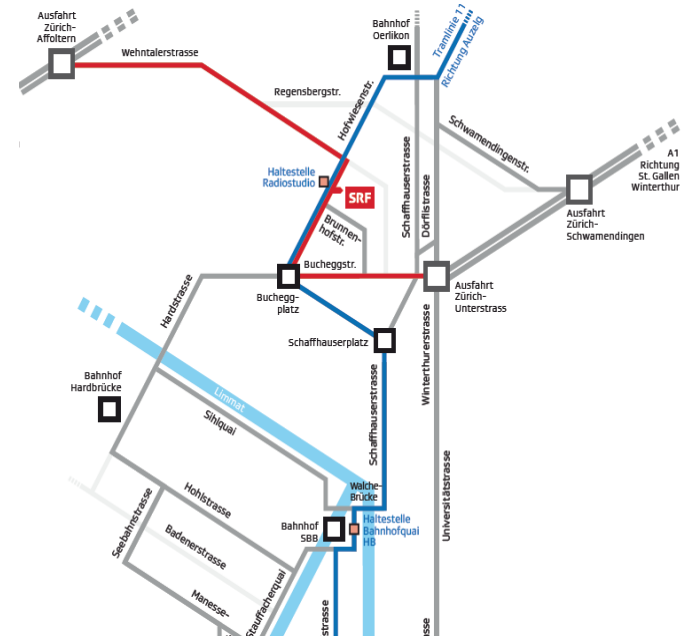

## Kursort

Radiostudio Brunnenhof  
Sitzungszimmer 1 und 2  
Brunnenhofstrasse 22  
8057 Zürich

## Mit den öffentlichen Verkehrsmitteln

Ab HB Zürich (ca. 20 Minuten):

-Tram 11 Richtung „Auzelg“ bis Haltestelle «Radiostudio».

Ab Bahnhof Oerlikon (ca 5 Minuten):

-Tram 11 Richtung „Rehalp“ bis Haltestelle «Radiostudio».