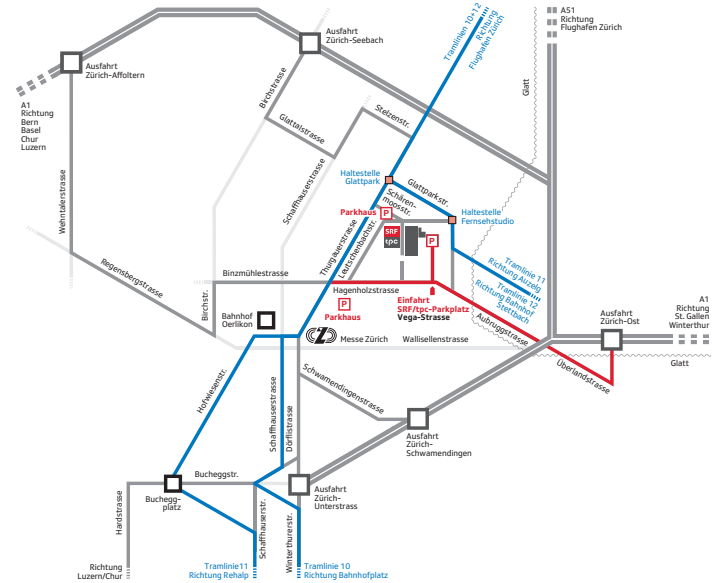

## Mit den öffentlichen Verkehrsmitteln

Mit Tram Nr. 11 ab Hauptbahnhof Zürich oder Bahnhof Oerlikon, Richtung Auzelg bis Haltestelle **«Fernsehstudio»**.  
Mit dem Tram Nr. 12 ab Bahnhof Stettbach, Richtung Flughafen bis Haltestelle **«Fernsehstudio»**.