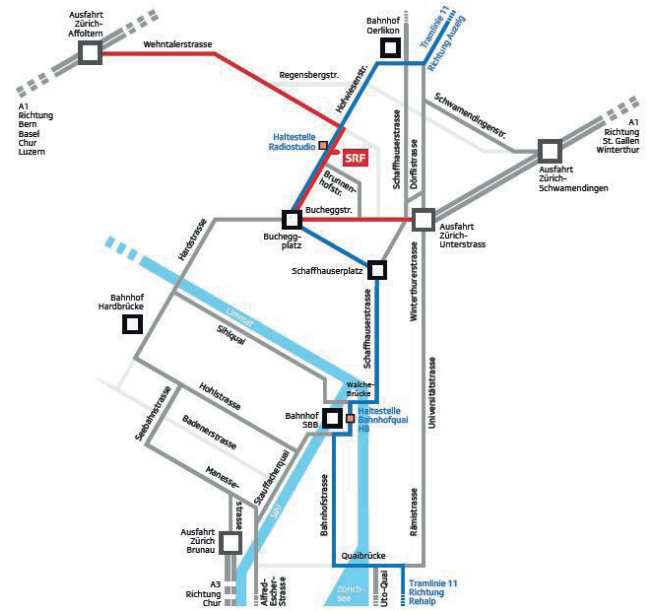

## Mit den öffentlichen Verkehrsmitteln

Ab HB Zürich (ca. 20 Minuten):

-Tram 11 Richtung „Auzelg“ bis Haltestelle **«Radiostudio»**.

Ab Bahnhof Oerlikon (ca 5 Minuten):

-Tram 11 Richtung „Rehalp“ bis Haltestelle **«Radiostudio»**.