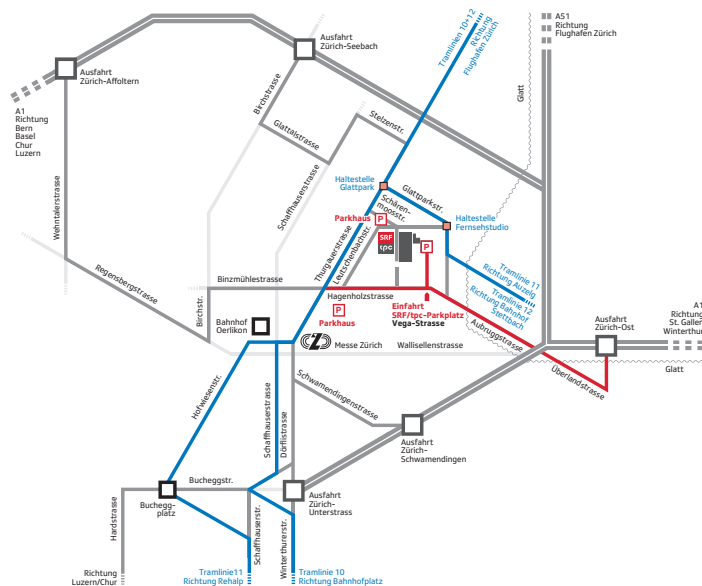

Anmeldung bis

Wir bitten um Ihre Anmeldung bis Donnerstag, 22.12.16

Mit den öffentlichen Verkehrsmitteln

Mit Tram Nr. 11 ab Hauptbahnhof Zürich oder Bahnhof Oerlikon,
Richtung Auzeig bis Haltestelle **«Fernsehstudio»**.
Mit dem Tram Nr. 12 ab Bahnhof Stettbach,
Richtung Flughafen bis Haltestell **«Fernsehstudio»**.

Mit dem Auto

Zufahrt: Siehe Plan. Achten Sie auf die Beschilderung  der Messe Zürich. Folgen Sie den Pfeilen, denn das Fernsehstudio liegt ganz in der Nähe. Achten Sie dann auf den Wegweiser «SRF/tpc Besucher». Einige Parkplätze mit Ticketautomat sind verfügbar.