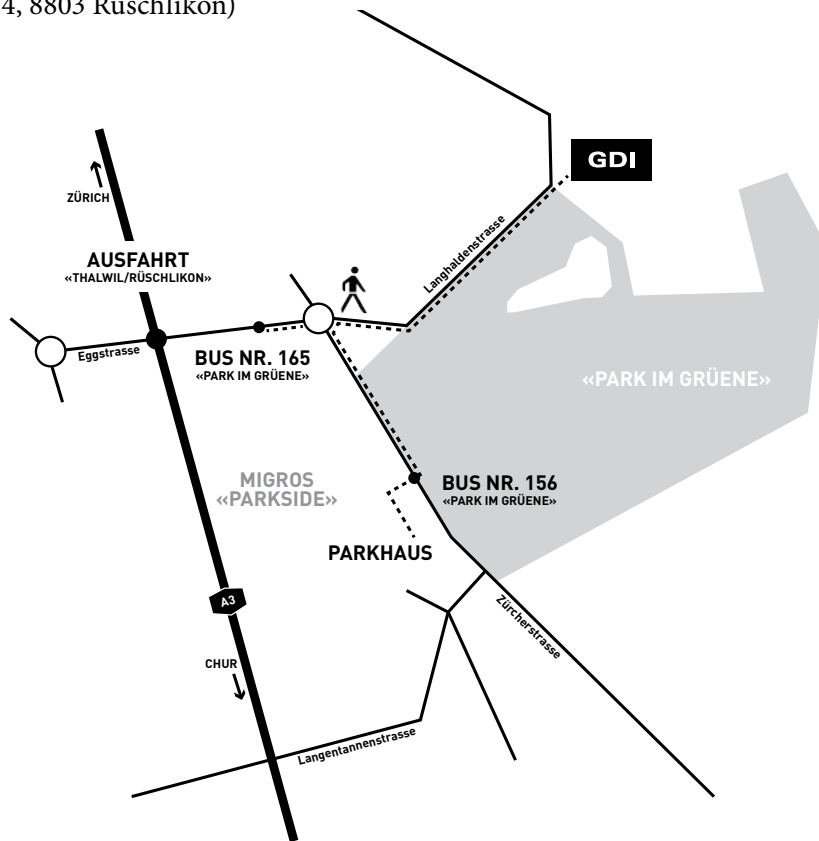

## ANREISE MIT DEM AUTO

- Autobahn A3 Zürich-Chur bis Ausfahrt Thalwil/Rüschlikon; im Kreisel Richtung Thalwil
- Parkhaus beim «Park im Grüene» (Zürcherstrasse 4, 8803 Rüschlikon)

## ANREISE MIT DEM ÖFFENTLICHEN VERKEHR

Ab Zürich/Bürkliplatz oder Bahnhof Rüschlikon:

Bus Nr. 165 bis «Park im Grüene»

Ab Bahnhof Thalwil:

Bus Nr. 156 bis «Park im Grüene»

GDI Gottlieb Duttweiler Institute  
Langhaldenstrasse 21  
CH-8803 Rüschlikon/Zurich  
Telefon +41 44 724 61 11  
info@gdi.ch  
www.gdi.ch