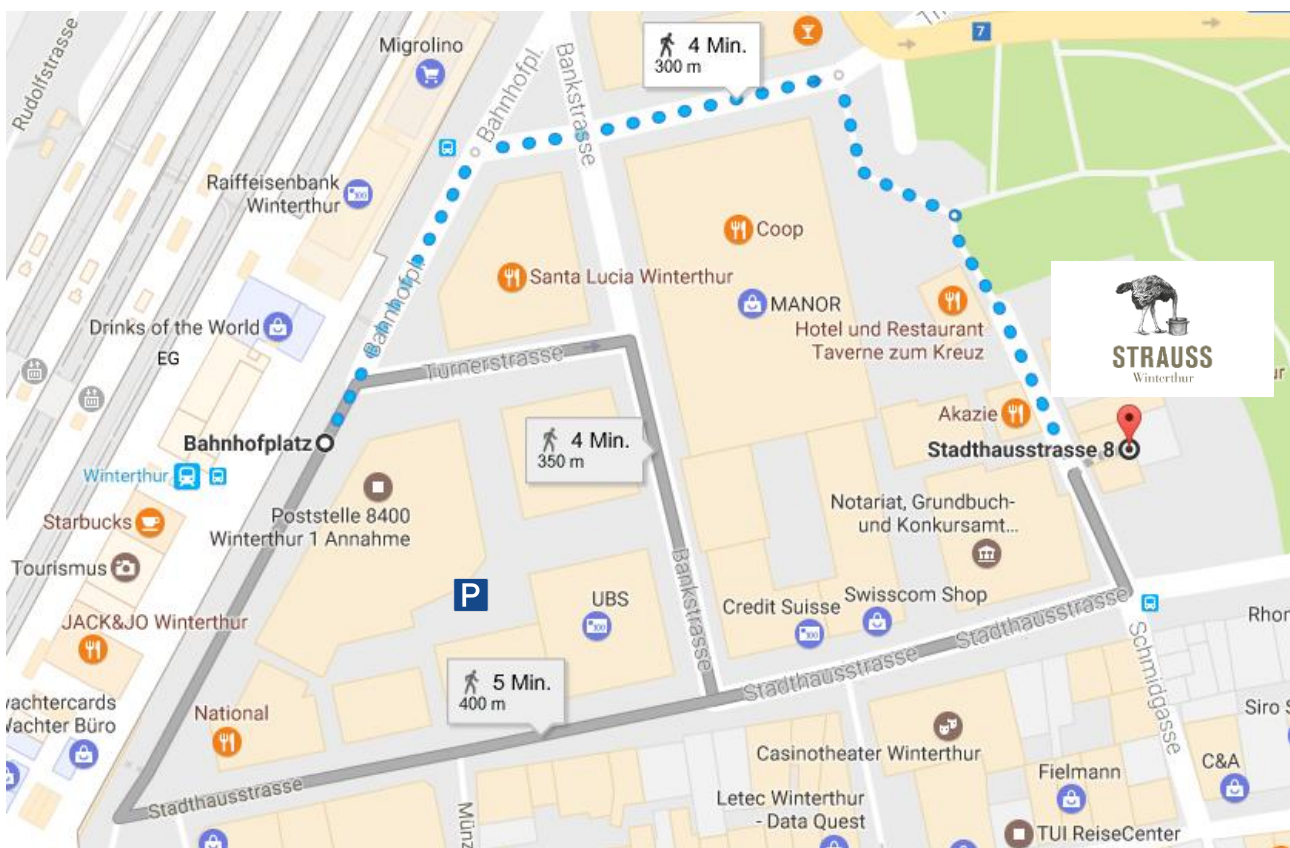

**Sektionsversammlung**  
**Mittwoch, 15. März 2017, 18.30 Uhr**

Restaurant **Strauss**  
 Stadthausstrasse 8  
 8400 Winterthur

Das Restaurant Strauss befindet sich vier bis fünf Gehminuten vom Bahnhof Winterthur entfernt.

**Anreise mit dem Auto**

Das Restaurant Strauss verfügt über keine eigenen Parkplätze. Ihr Auto ist jedoch in einem der zahlreichen Parkhäuser in unmittelbarer Nähe sicher untergebracht.