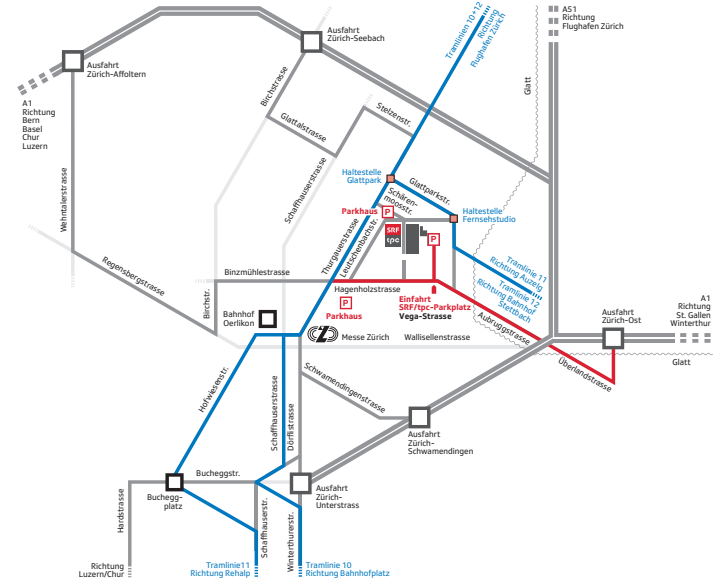

Kursort

Fernsehstudio Leutschenbach
Sitzungszimmer HH1/10
Fernsehstrasse 1-4
8052 Zürich

Teilnehmerzahl

max. 25 Teilnehmer

Kurskosten

CHF 30.00

Anmeldung bei

SRG Zürich Schaffhausen
Postfach 325, 8042 Zürich
Telefon: 044 366 15 44, Fax: 044 366 11 50
info@srgzhsh.ch

Anmeldeschluss

Wir bitten um Ihre Anmeldung bis zum 3. Januar 2016.

Sie erhalten eine Teilnahmebestätigung bis zum 6. Januar 2016.

Die Geschäftsstelle bleibt über die Weihnachts-/Neujahr-Ferien geschlossen. Wir wünschen allen frohe Feiertage.

Mit den öffentlichen Verkehrsmitteln

Mit Tram Nr. 11 ab Hauptbahnhof Zürich oder Bahnhof Oerlikon, Richtung Auzelg bis Station **«Fernsehstudio»**.

Mit dem Tram Nr. 12 ab Bahnhof Stettbach

Richtung Flughafen bis Station **«Fernsehstudio»**.

Mit dem Auto

Zufahrt siehe Plan; achten Sie auf die Beschilderung der Messe Zürich. Folgen Sie den Pfeilen, denn das Fernsehstudio liegt ganz in der Nähe. Achten Sie dann auf den Wegweiser «SRF/tpc Besucher». Einige Parkplätze mit Ticketautomat sind verfügbar.