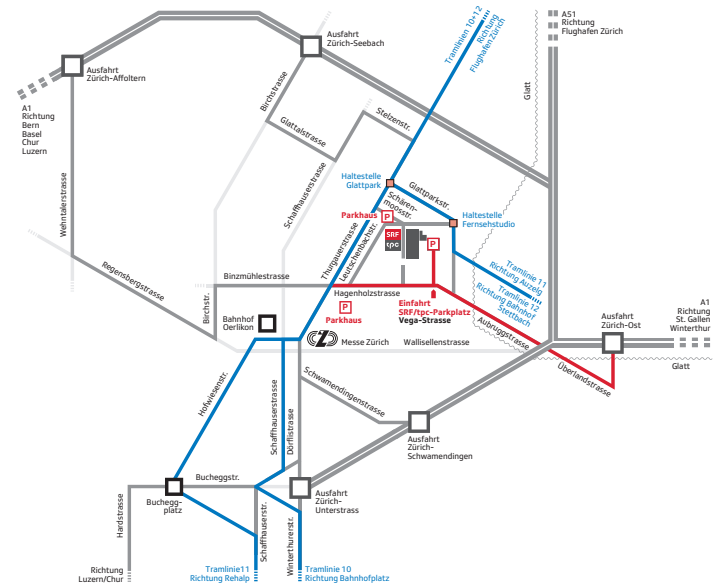

## Mit den öffentlichen Verkehrsmitteln

Mit Tram Nr. 11 ab Hauptbahnhof Zürich oder Bahnhof Oerlikon,  
Richtung Auzelg bis Haltestelle **«Fernsehstudio»**.  
Mit dem Tram Nr. 12 ab Bahnhof Stettbach  
Richtung Flughafen bis Haltestelle **«Fernsehstudio»**.