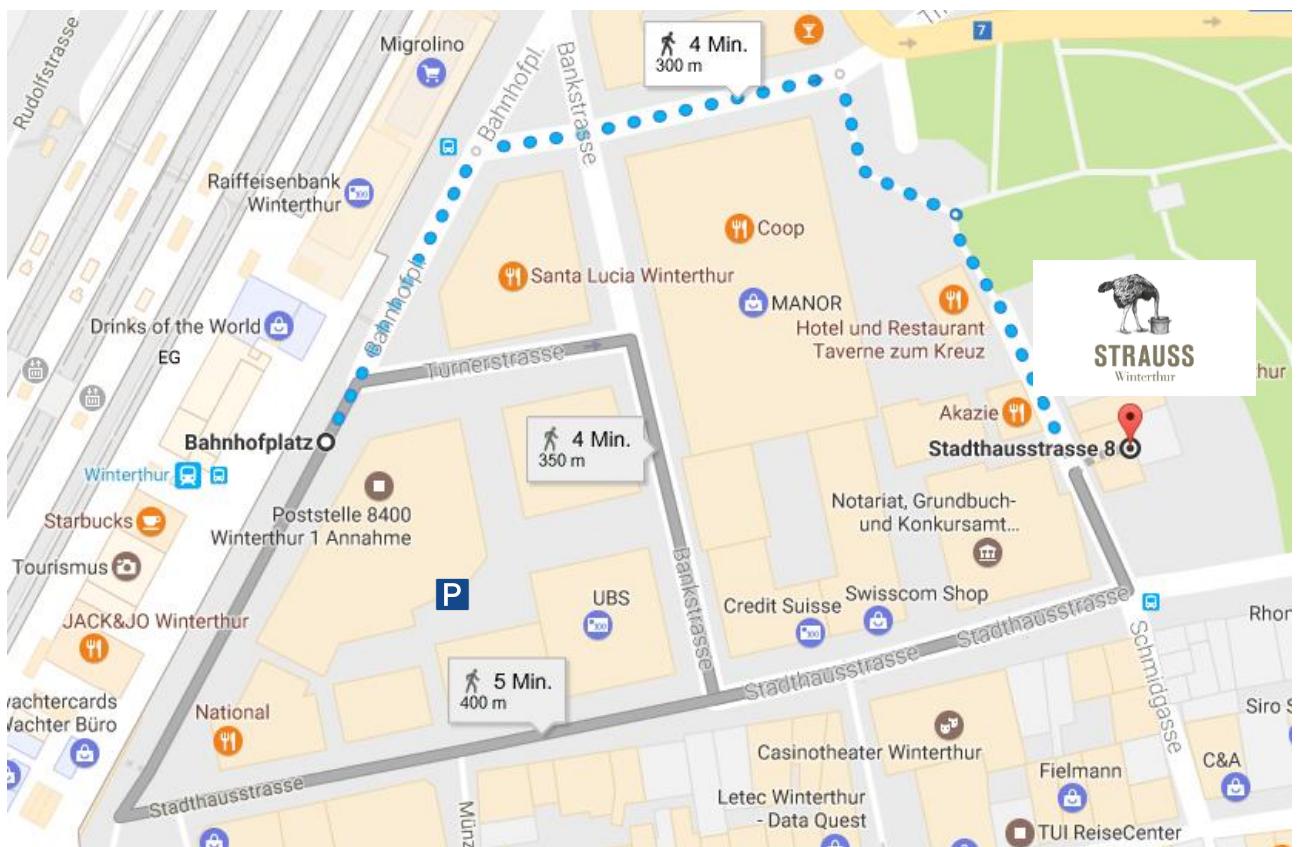

## Sektionsversammlung Donnerstag, 7. April 2022, 18.30 Uhr

Restaurant **Strauss**  
Stadthausstrasse 8  
8400 Winterthur

Das Restaurant Strauss befindet sich vier bis fünf Gehminuten vom Bahnhof Winterthur entfernt.

### Anreise mit dem Auto

Das Restaurant Strauss verfügt über keine eigenen Parkplätze. Ihr Auto ist jedoch in einem der zahlreichen Parkhäuser in unmittelbarer Nähe sicher untergebracht.