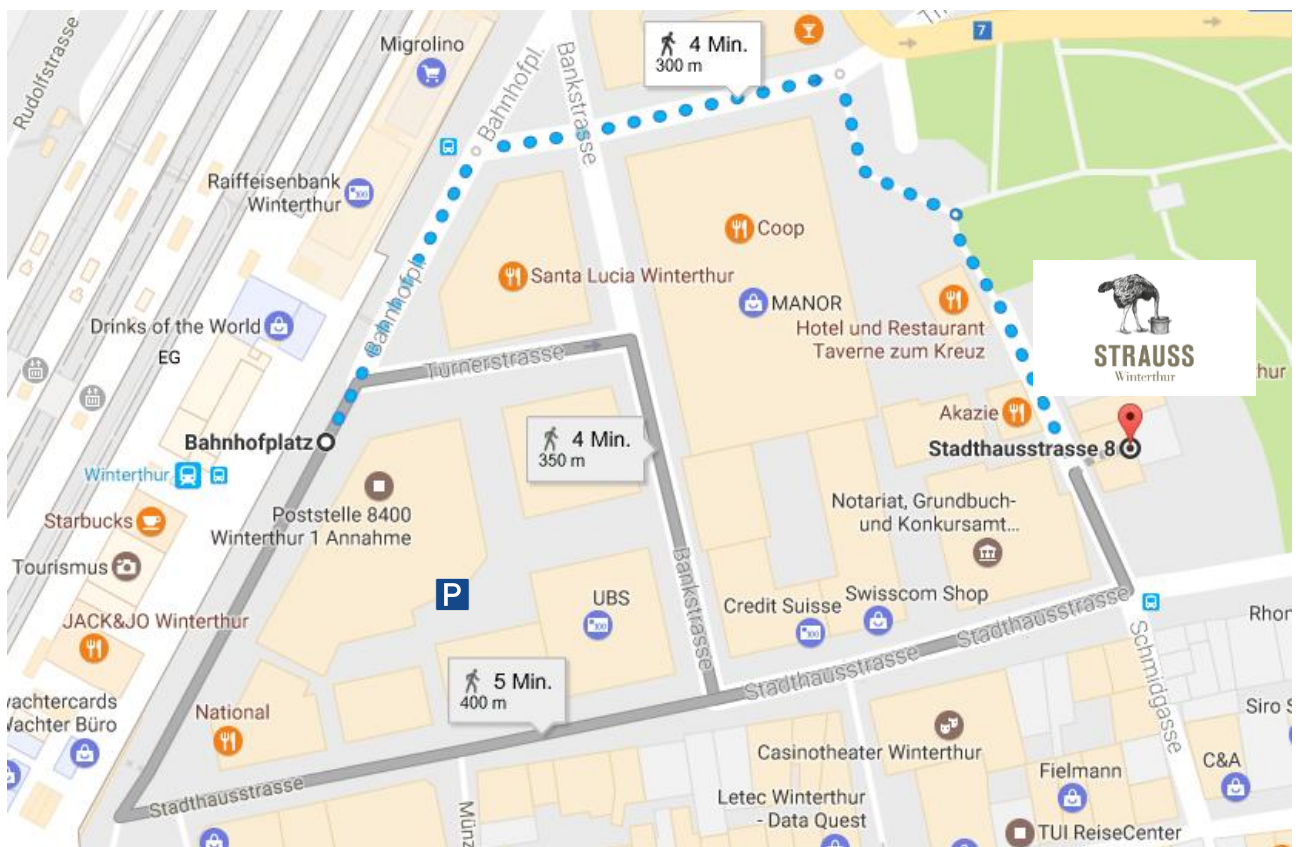

Sektionsversammlung
Dienstag, 31. März 2020, 18.30 Uhr

Restaurant **Strauss**
 Stadthausstrasse 8
 8400 Winterthur

Das Restaurant Strauss befindet sich vier bis fünf Gehminuten vom Bahnhof Winterthur entfernt.

Anreise mit dem Auto

Das Restaurant Strauss verfügt über keine eigenen Parkplätze. Ihr Auto ist jedoch in einem der zahlreichen Parkhäuser in unmittelbarer Nähe sicher untergebracht.