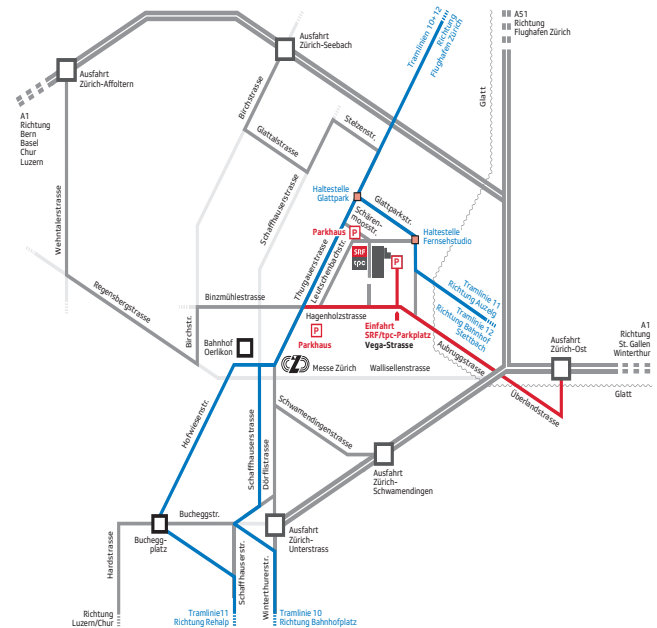

Beschränkte Teilnehmerzahl: max. 25 Personen

Mit den öffentlichen Verkehrsmitteln

Mit Tram Nr. 11 ab Hauptbahnhof Zürich oder Bahnhof Oerlikon, Richtung Auzelg bis Haltestelle «Fernsehstudio».
Mit dem Tram Nr. 12 ab Bahnhof Stettbach, Richtung Flughafen bis Haltestelle «Fernsehstudio».

Mit dem Auto

Zufahrt: Siehe Plan. Achten Sie auf die Beschilderung  der Messe Zürich. Folgen Sie den Pfeilen, denn das Fernsehstudio liegt ganz in der Nähe. Achten Sie dann auf den Wegweiser «SRF/tpc Besucher». Einige Parkplätze mit Ticketautomat sind verfügbar.