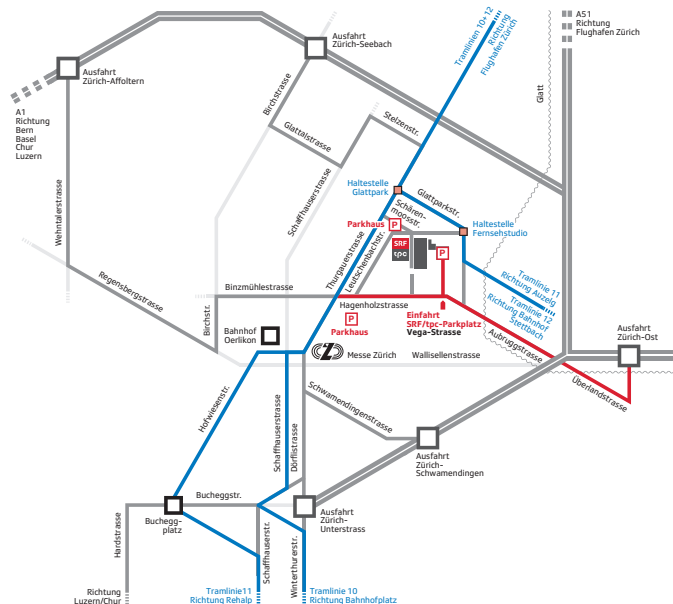

Kursort

Fernsehstudio Leutschenbach
Sitzungszimmer HH1/10
Fernsehstrasse 1-4
8052 Zürich

Kursleitung

Dr. Carmen Koch Dozentin am Institut für Angewandte Wissenschaften der ZHAW
Prof. Dr. Vinzenz Wyss Professor für Journalistik, ZHAW
Nadja Saeed Absolventin Master Angewandte Linguistik ZHAW

Mit den öffentlichen Verkehrsmitteln

Mit Tram Nr. 11 ab Hauptbahnhof Zürich oder Bahnhof Oerlikon, Richtung Auzeig bis Station **«Fernsehstudio»**.
Mit dem Tram Nr. 12 ab Bahnhof Stettbach Richtung Flughafen bis Station **«Fernsehstudio»**.

Mit dem Auto

Zufahrt siehe Plan; achten Sie auf die Beschilderung  der Messe Zürich. Folgen Sie den Pfeilen, denn das Fernsehstudio liegt ganz in der Nähe. Achten Sie dann auf den Wegweiser «SRF/tpc Besucher». Einige Parkplätze mit Ticketautomat sind verfügbar.